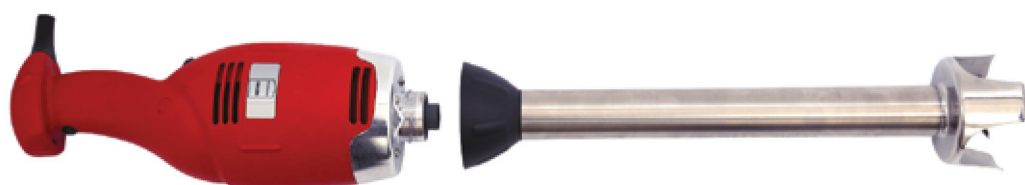

Tyčový mixér

GSM1060

METRO

PROFESSIONAL

NA KAŽDOM DETAILĚ ZÁLEŽÍ.

- kombinácia nehrdzavejúcej ocele a plastu
- maximálne spracovávané množstvo do 60 l
- súprava na montáž na stenu
- pevná rýchlosť 9000 ot/min
- aretácia rýchlosti
- dĺžka kábla 400 cm
- hmotnosť 3,35 kg
- príkon: 0,35 kW/230 V
- dĺžka mixovacej tyče 420 mm, odnímateľná
- celková dĺžka 730 mm

350 W
230 V

VÝKON/NAPÄTIE

NEHRDZAVEJÚCA
OCEĽ

DIELY, KTORÉ
PRICHÁDZAJÚ DO
STYKU S POTRAVINAMI

GTIN: 4337182088448

Č. položky: 68938